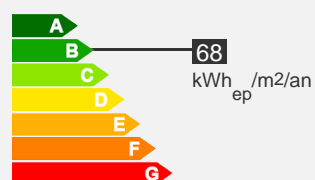

Descriptif logement

1er étage

Chauffage Collectif

78.09 m²

T3

Balcon

568.65 € 192 € (charges)

Réf : 200010022

Bilan énergétique