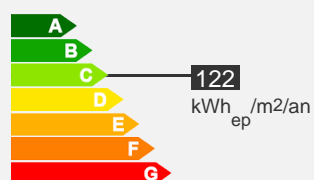

Appartement type 3 – 78.09 m – Secteur Ouest

Quartier Roussillon

Descriptif logement

 1er étage

 Chauffage Collectif

 78.09 m²

 T3

 Balcon

 593.3 € 204 € (charges)

 Réf : 200010022

 Bilan énergétique

Descriptif de la résidence

La résidence Les Floraisons

La résidence:

Située sur le quartier du Roussillon, à l'ouest de Limoges, cette résidence récente est composée de maisons et d'appartements, tous avec une sortie extérieur privative. Chaque logement est certifié « basse consommation ». Vous ferez vos courses au centre commercial situé en face de la résidence. Prenez la ligne de bus n°5 pour rejoindre le centre ville.