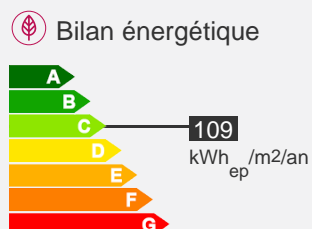

Descriptif logement

- 3ème étage
- Ascenseur
- Chauffage Collectif
- 64 m²

- T3
- 477.65 € 202 € (charges)
- Réf : 213010014

A louer, secteur centre, quartier Gare, charmant T3 de 64 m² composé d'un séjour avec cuisine ouverte et cellier. 2 chambres, une salle de bains et WC séparé. Fenêtres double vitrage.

Découvrez le logement en vidéo [ici](#)