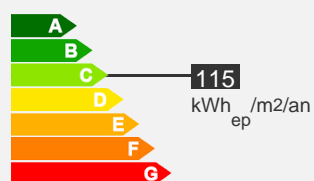

 340.69 € 149 € (charges)

 Réf : 213010019

 Bilan énergétique

Descriptif de la résidence

La résidence Théodore Bac

La résidence:

Cette résidence de 2012 est située entre la gare des Bénédictins et le quartier Carnot / Marceau. L'immeuble de 23 logements ,T2 et T3, est doté de panneaux solaires sur le toit alimentant un chauffage collectif. A proximité du centre ville de Limoges, vous pouvez tous les samedis matin vous rendre sur le marché de la place Marceau ainsi qu'aux halles Carnot.