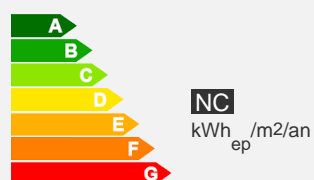

## Descriptif logement

-  2ème étage
-  Chauffage Collectif
-  88.2 m<sup>2</sup>
-  T4

-  Balcon
-  641.77 € 175 € (charges)
-  Réf : 218010019

 Bilan énergétique